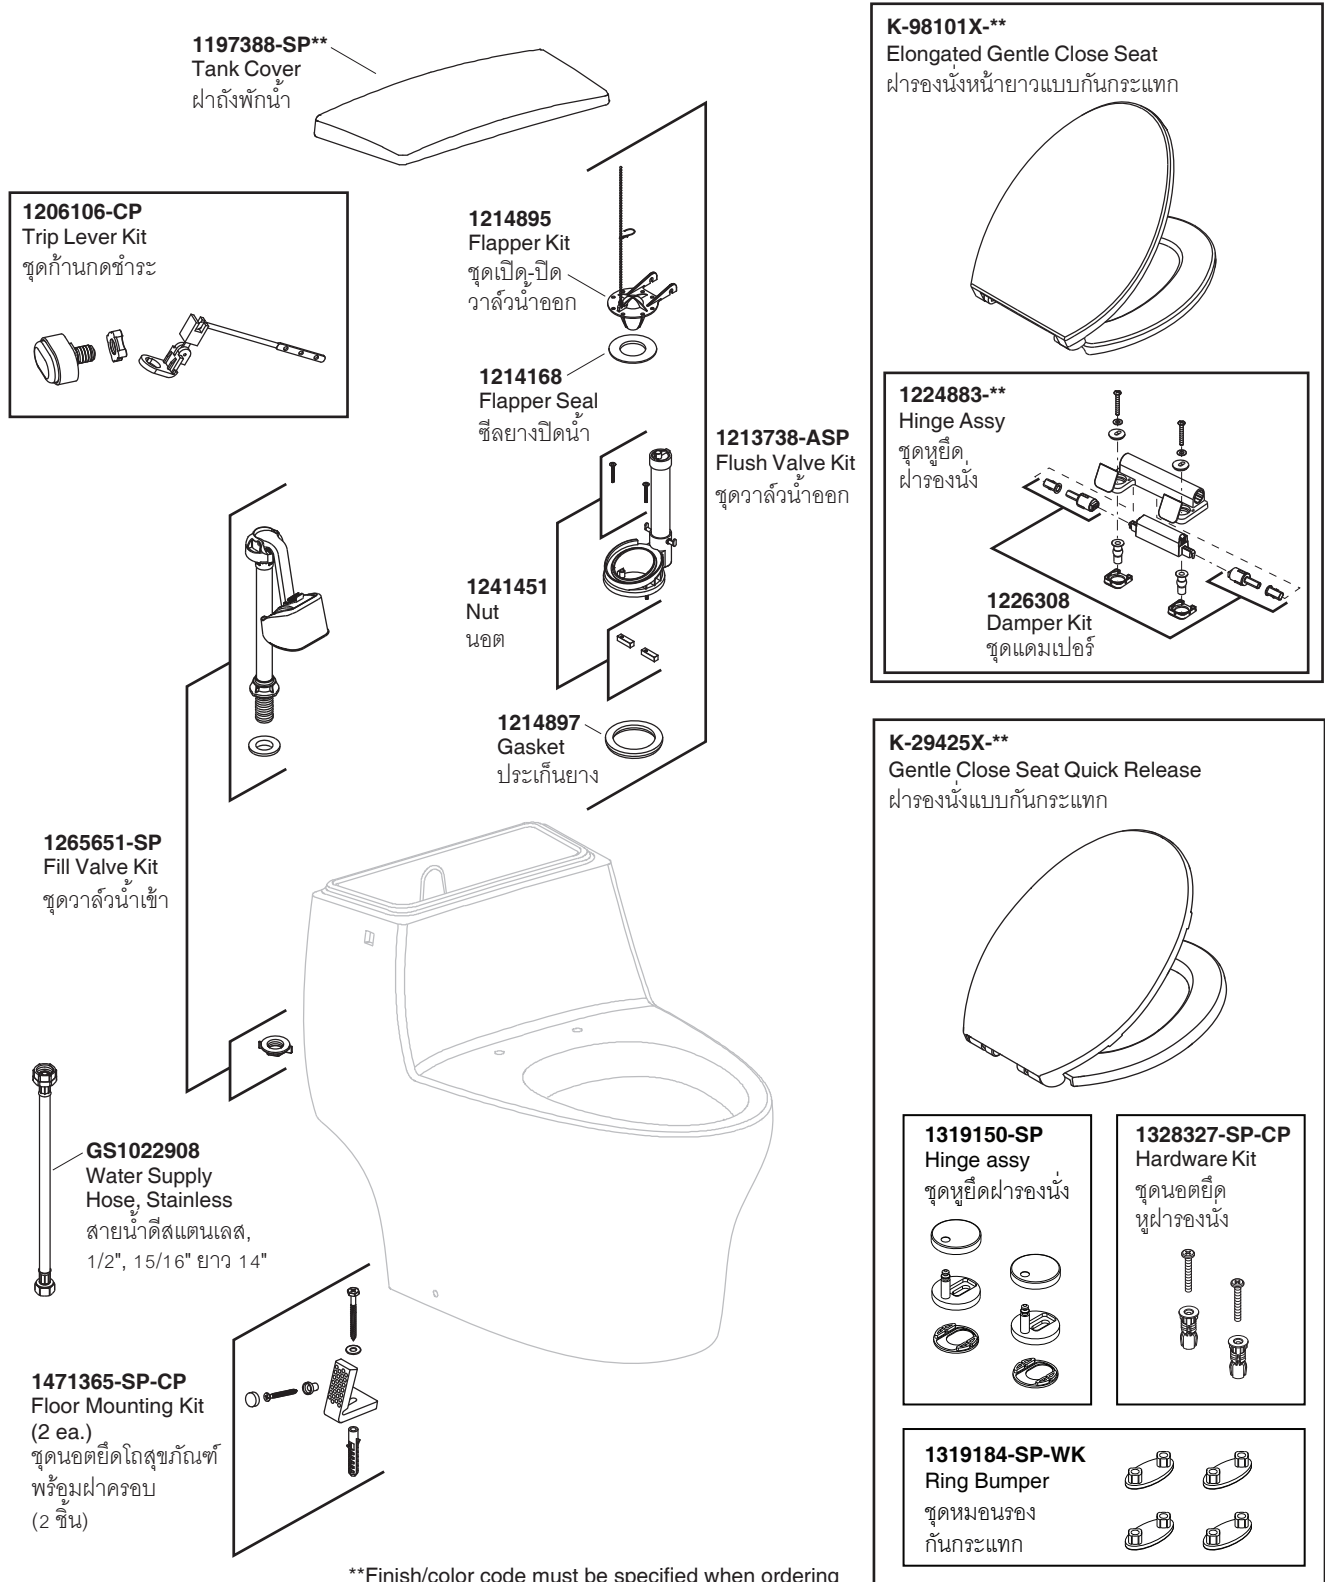

Model Toilet / รุ่น	Seat / ฝารองนั่ง	Tank Trim Kit / ชุดอุปกรณ์ถังพักน้ำ	Connector / ข้อต่อน้ำทิ้ง
K-72479X-S-**	K-98101X-**	1206107-SP-CP	1212744
K-72479X-SP-**	K-98101X-**	1206107-SP-CP	1212745
K-72479X-C-**	K-29425X-**	1206107-SP-CP	1212744
K-72479X-CP-**	K-29425X-**	1206107-SP-CP	1212745